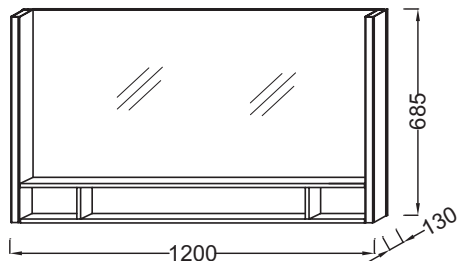

Технические характеристики

- РАЗМЕРЫ (СМ): 120 x 13 x 68,50
- МАТЕРИАЛ: Лак или натуральное дерево
- ВКЛЮЧЕНИЕ: 230В, 14.4Вт, класс II, IP 44
- ВЕС: 21 кг
- ТИП УСТАНОВКИ: Подвесная

Продукты для комплектации

- EB1188: Мебель под раковину 120 см

Связанные продукты

- 97225K, EB1195

Технический чертеж

Спецификация продукта: Зеркало 120 см. EB1183. Коллекция: TERRACE. РАЗМЕРЫ (СМ): 120 x 13 x 68,50 см. ВЕС: 21 кг. МАТЕРИАЛ: Лак или натуральное дерево. ТИП УСТАНОВКИ: Подвесная. ВКЛЮЧЕНИЕ: 230В, 14.4Вт, класс II, IP 44.